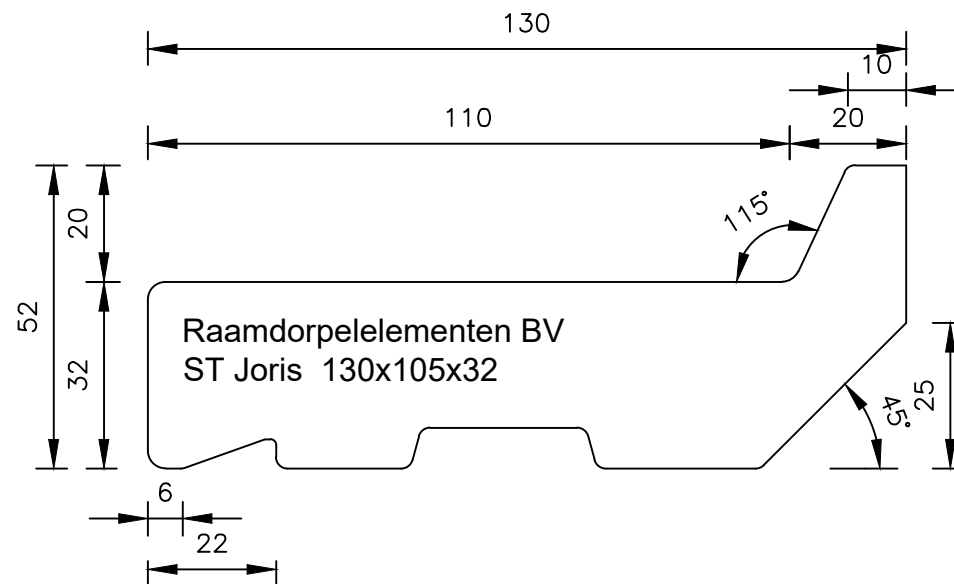

St. Joris 130x105x32 2cm klik hoogte

Raamdorpelementen B.V.

Raamdorpel.nl
Fabrieksweg 5
5531 PP BLADEL
tel. 0497-36.07.91
www.raamdorpel.nl