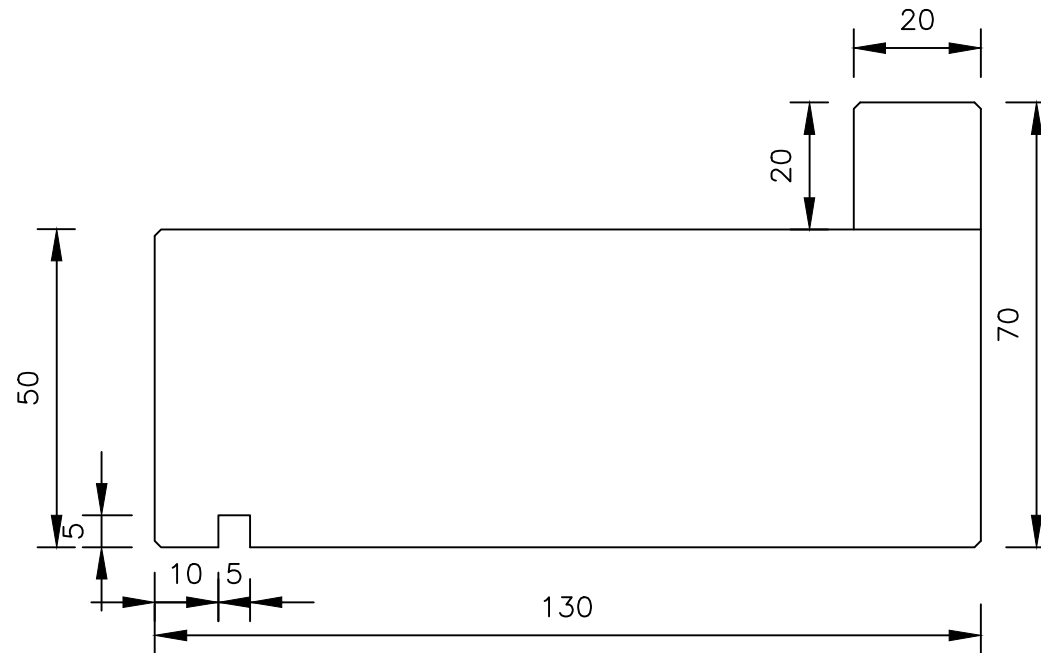

# Belgische arduin Budget 130 x 50 / 70

Raamdorpelementen B.V.

Raamdorpel.nl  
Fabrieksweg 5  
5531 PP BLADEL  
tel. 0497-36.07.91  
www.raamdorpel.nl